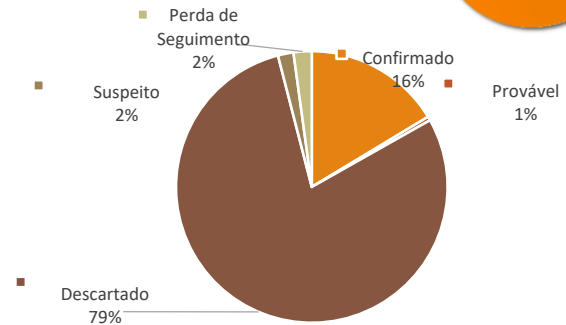

Casos notificados de MPOX segundo município de residência e classificação.

Município de Residência - PB	Confirmado	Provável	Descartado	Suspeito	Perda de Seguimento	Total
Aguiar	-	-	1	-	-	1
Alagoinha	-	-	1	-	-	1
Alhandra	-	-	1	-	-	1
Araçagi	-	-	1	-	-	1
Areia	-	-	4	1	1	6
Assunção	-	-	1	-	-	1
Barra de Santana	-	-	3	-	-	3
Barra de São Miguel	1	-	1	-	-	2
Bayeux	3	-	12	-	-	15
Belém	-	-	2	-	-	2
Boa Ventura	-	-	1	-	-	1
Boqueirão	-	-	-	-	1	1
Brejo do Cruz	-	-	2	-	-	2
Cabedelo	13	-	38	-	1	52
Cajazeiras	-	-	7	-	2	9
Campina Grande	8	-	25	-	-	33
Catolé do Rocha	-	-	1	-	-	1
Conceição	-	-	-	1	-	1
Conde	2	-	8	-	-	10
Coremas	-	-	1	-	-	1
Coxíola	-	-	1	-	-	1
Cruz do Espírito Santo	-	-	3	-	-	3
Cubati	-	-	1	-	-	1
Cuité	-	-	3	-	-	3
Cuitegi	-	-	1	-	-	1
Cuité de Mamanguape	-	-	1	-	-	1
Gado Bravo	-	-	1	-	-	1
Guarabira	-	-	2	-	-	2
Gurinhém	-	-	2	-	-	2
Gurjão	-	-	1	-	-	1
Ingá	-	-	2	-	-	2
Itabaiana	-	-	1	-	1	2
Itatuba	-	-	-	-	1	1
Jacaraú	-	-	1	-	-	1
João Pessoa	73	2	298	6	5	384
Juarez Távora	-	-	1	-	-	1
Juripiranga	-	-	2	-	-	2
Lagoa Seca	-	-	1	-	-	1
Logradouro	1	-	-	-	-	1
Lucena	-	-	12	1	-	13
Mamanguape	1	-	2	-	-	3
Manaíra	1	-	-	1	-	2
Mari	1	1	1	-	-	3
Massaranduba	-	-	1	-	-	1
Maturéia	-	-	1	-	-	1
Mogeiro	-	-	1	-	-	1
Monteiro	-	-	4	-	-	4
Mulungu	-	-	1	-	-	1
Nova Palmeira	-	-	2	-	-	2
Parari	-	-	1	-	-	1
Patos	1	-	-	-	-	1
Picuí	-	-	2	-	-	2
Pilar	-	-	1	-	-	1
Pitimbu	-	-	3	-	-	3
Pombal	-	-	2	-	-	2
Prata	-	-	1	-	-	1
Princesa Isabel	-	-	2	1	-	3
Quixabá	-	-	1	-	-	1
Remígio	-	-	1	-	-	1
Pedro Régis	-	-	-	-	1	1
Riachão do Bacamarte	-	-	1	-	-	1
Rio Tinto	-	-	2	-	-	2
Santa Rita	-	-	20	-	1	21
São Bento	1	-	5	-	-	6
Sapé	-	-	4	1	-	5
Serra Branca	-	-	1	-	-	1
Serra Redonda	-	-	1	-	-	1
Serraria	-	-	2	-	-	2
Solânea	-	-	2	-	-	2
Soledade	-	-	1	-	-	1
Sousa	-	-	2	-	-	2
Umbuzeiro	-	-	1	-	-	1
PB	106	3	513	12	14	648